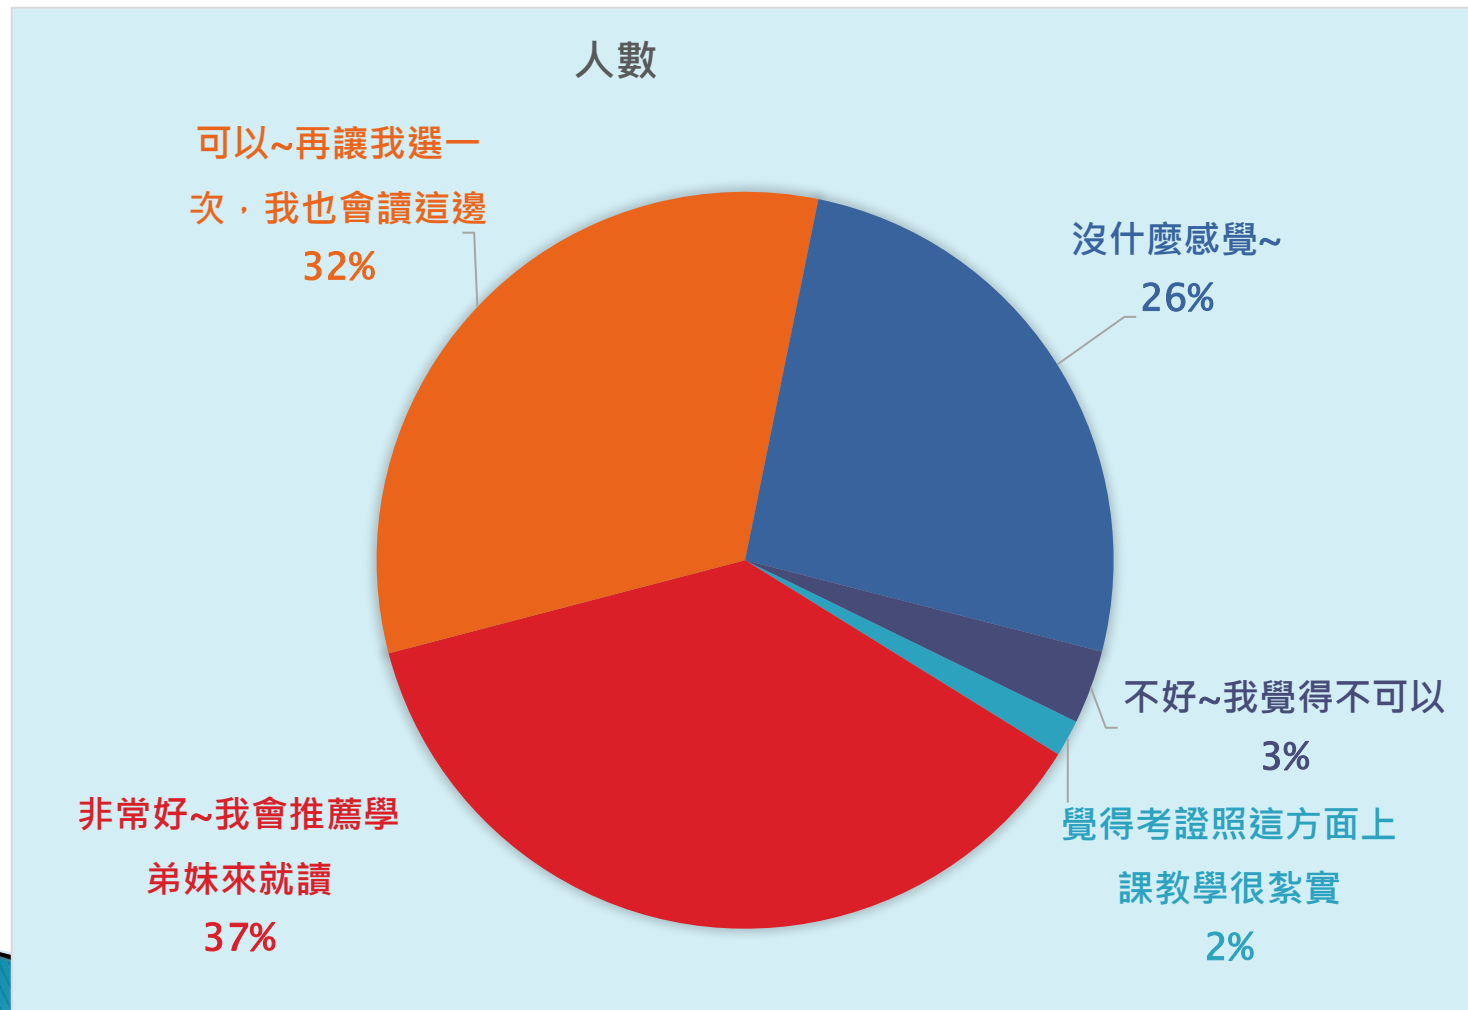

- ▶ 擁有台灣第一座國際足總（FIFA）認證的標準人工草皮球場

多元生活_校園-健身房

多元生活_校園-室內外籃、排球場

- ▶ 球場就在宿舍旁邊

手機電信 VS 學歷 影響!!!

- ▶ 高中學歷：3年
 - 請問您為什麼選擇目前的高中職就讀呢?
- ▶ 大學學歷：4年
學歷綁定一輩子、所選所學更重要
- ▶ 如何讓正確選擇適合你的大學?

吳鳳科大電機系 入學原因調查

吳鳳科大電機系 大四生滿意度調查