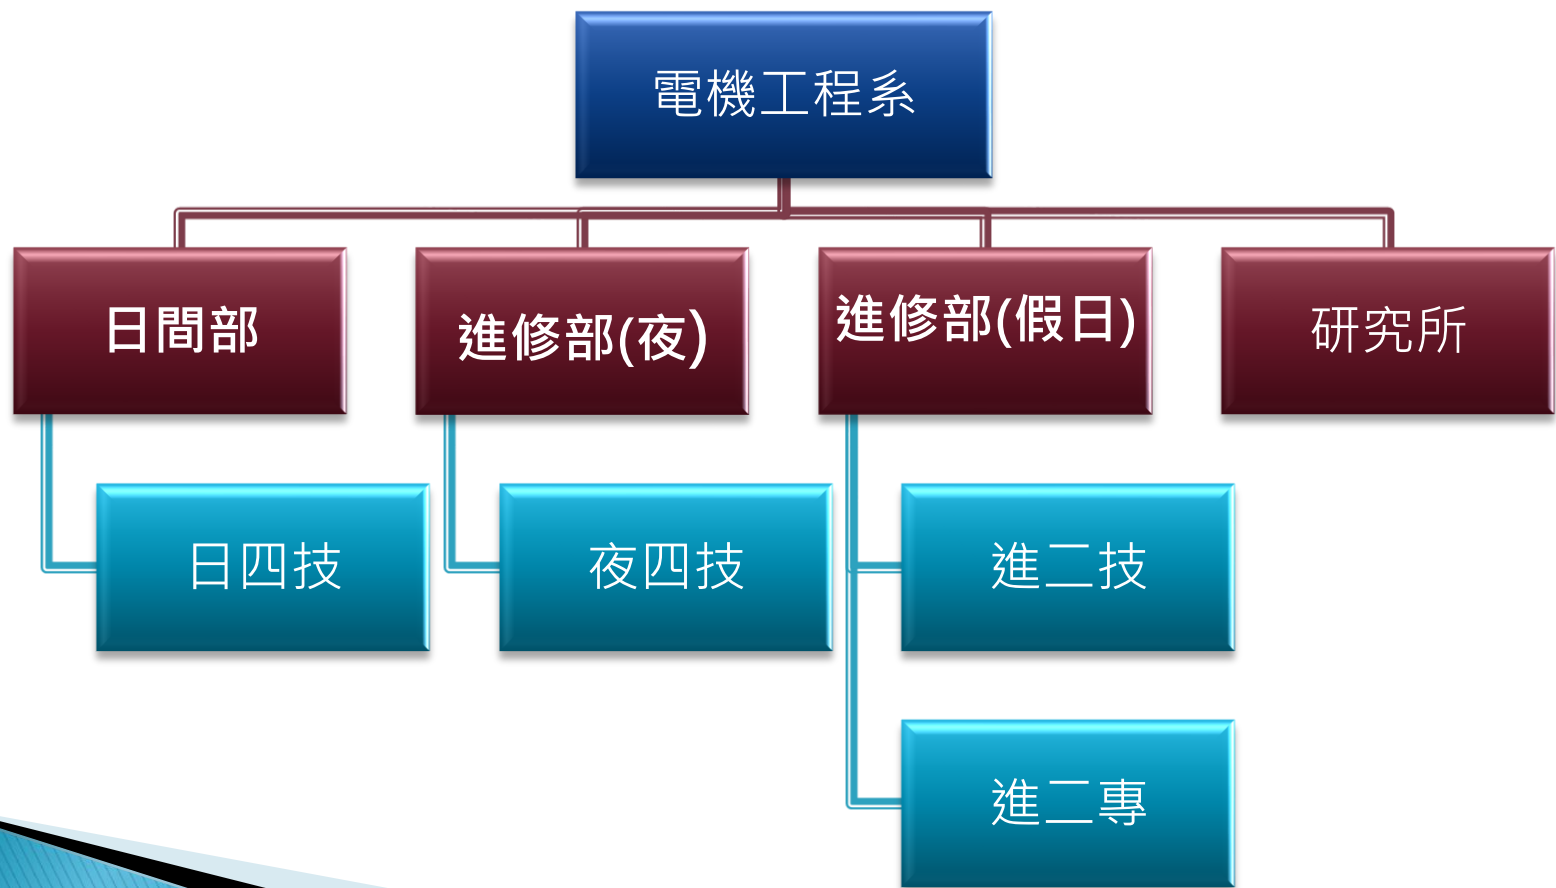

Video

Elijah

綠色能源領域

水平軸風力發電機

太陽能轉換系統

多元入學管道

▶ 113學年度招生學制與班級

電機工程系 多元入學管道