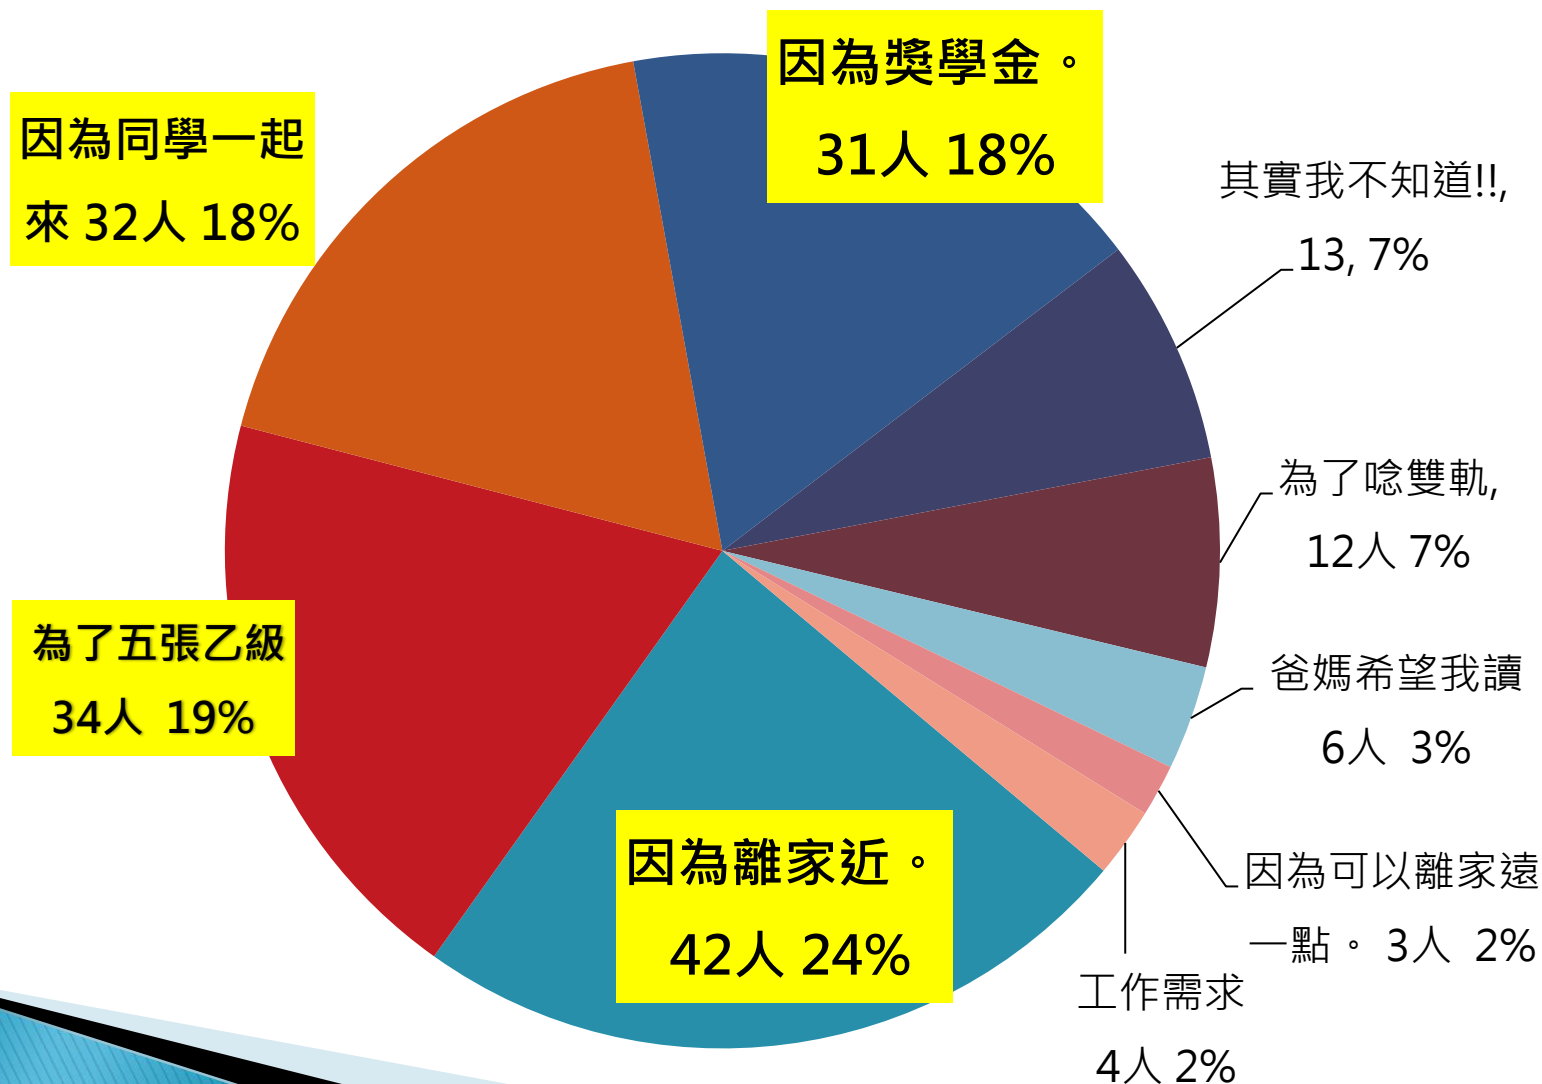

- ▶ 擁有台灣第一座國際足總（FIFA）認證的標準人工草皮球場

多元生活_校園-健身房

多元生活_校園-室內外籃、排球場

- ▶ 球場就在宿舍旁邊

手機電信 VS 學歷 影響!!!

- ▶ 高中學歷：3年
 - 請問您為什麼選擇目前的高中職就讀呢?
- ▶ 大學學歷：4年
學歷綁定一輩子、所選所學更重要
- ▶ 如何讓正確選擇適合你的大學?

吳鳳科大電機系 入學原因調查

吳鳳科大電機系 大四生滿意度調查