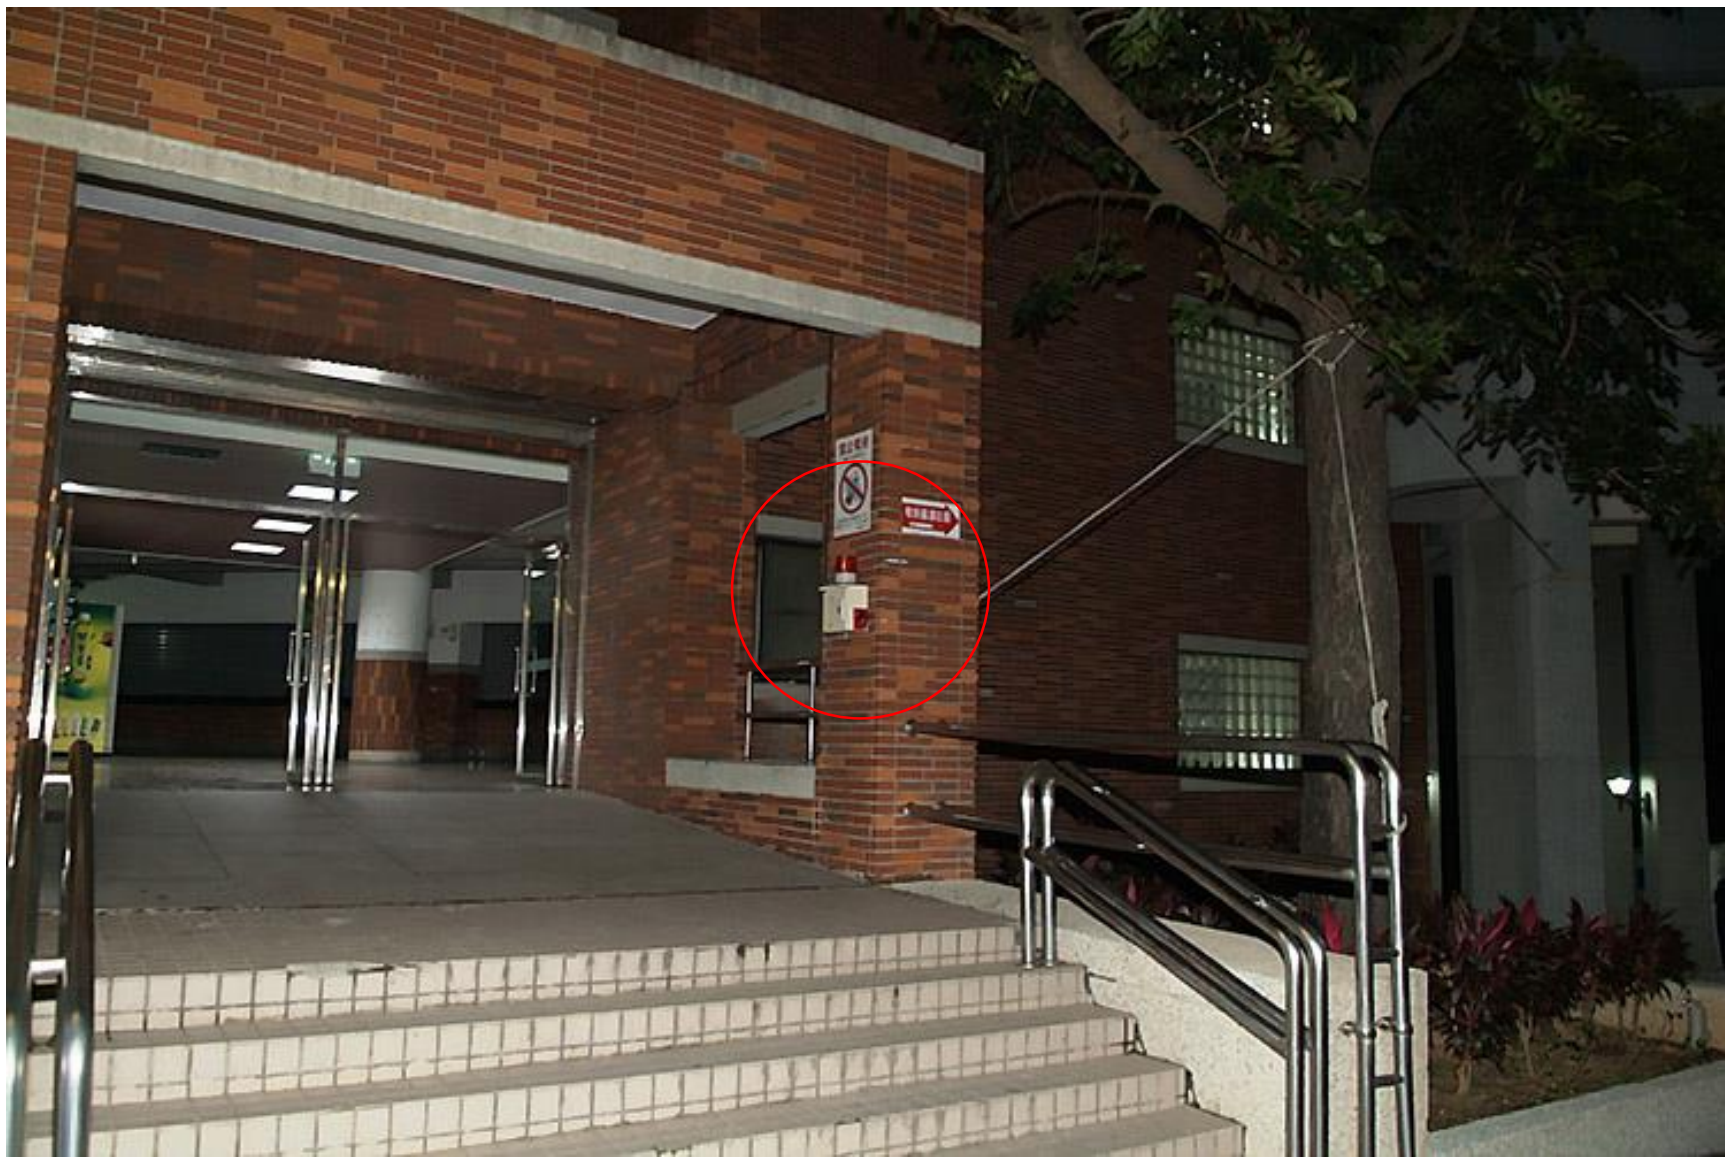

# 緊急求救電話位置圖★

# 緊急求救電話 1 — 生有樓近花明樓出口處